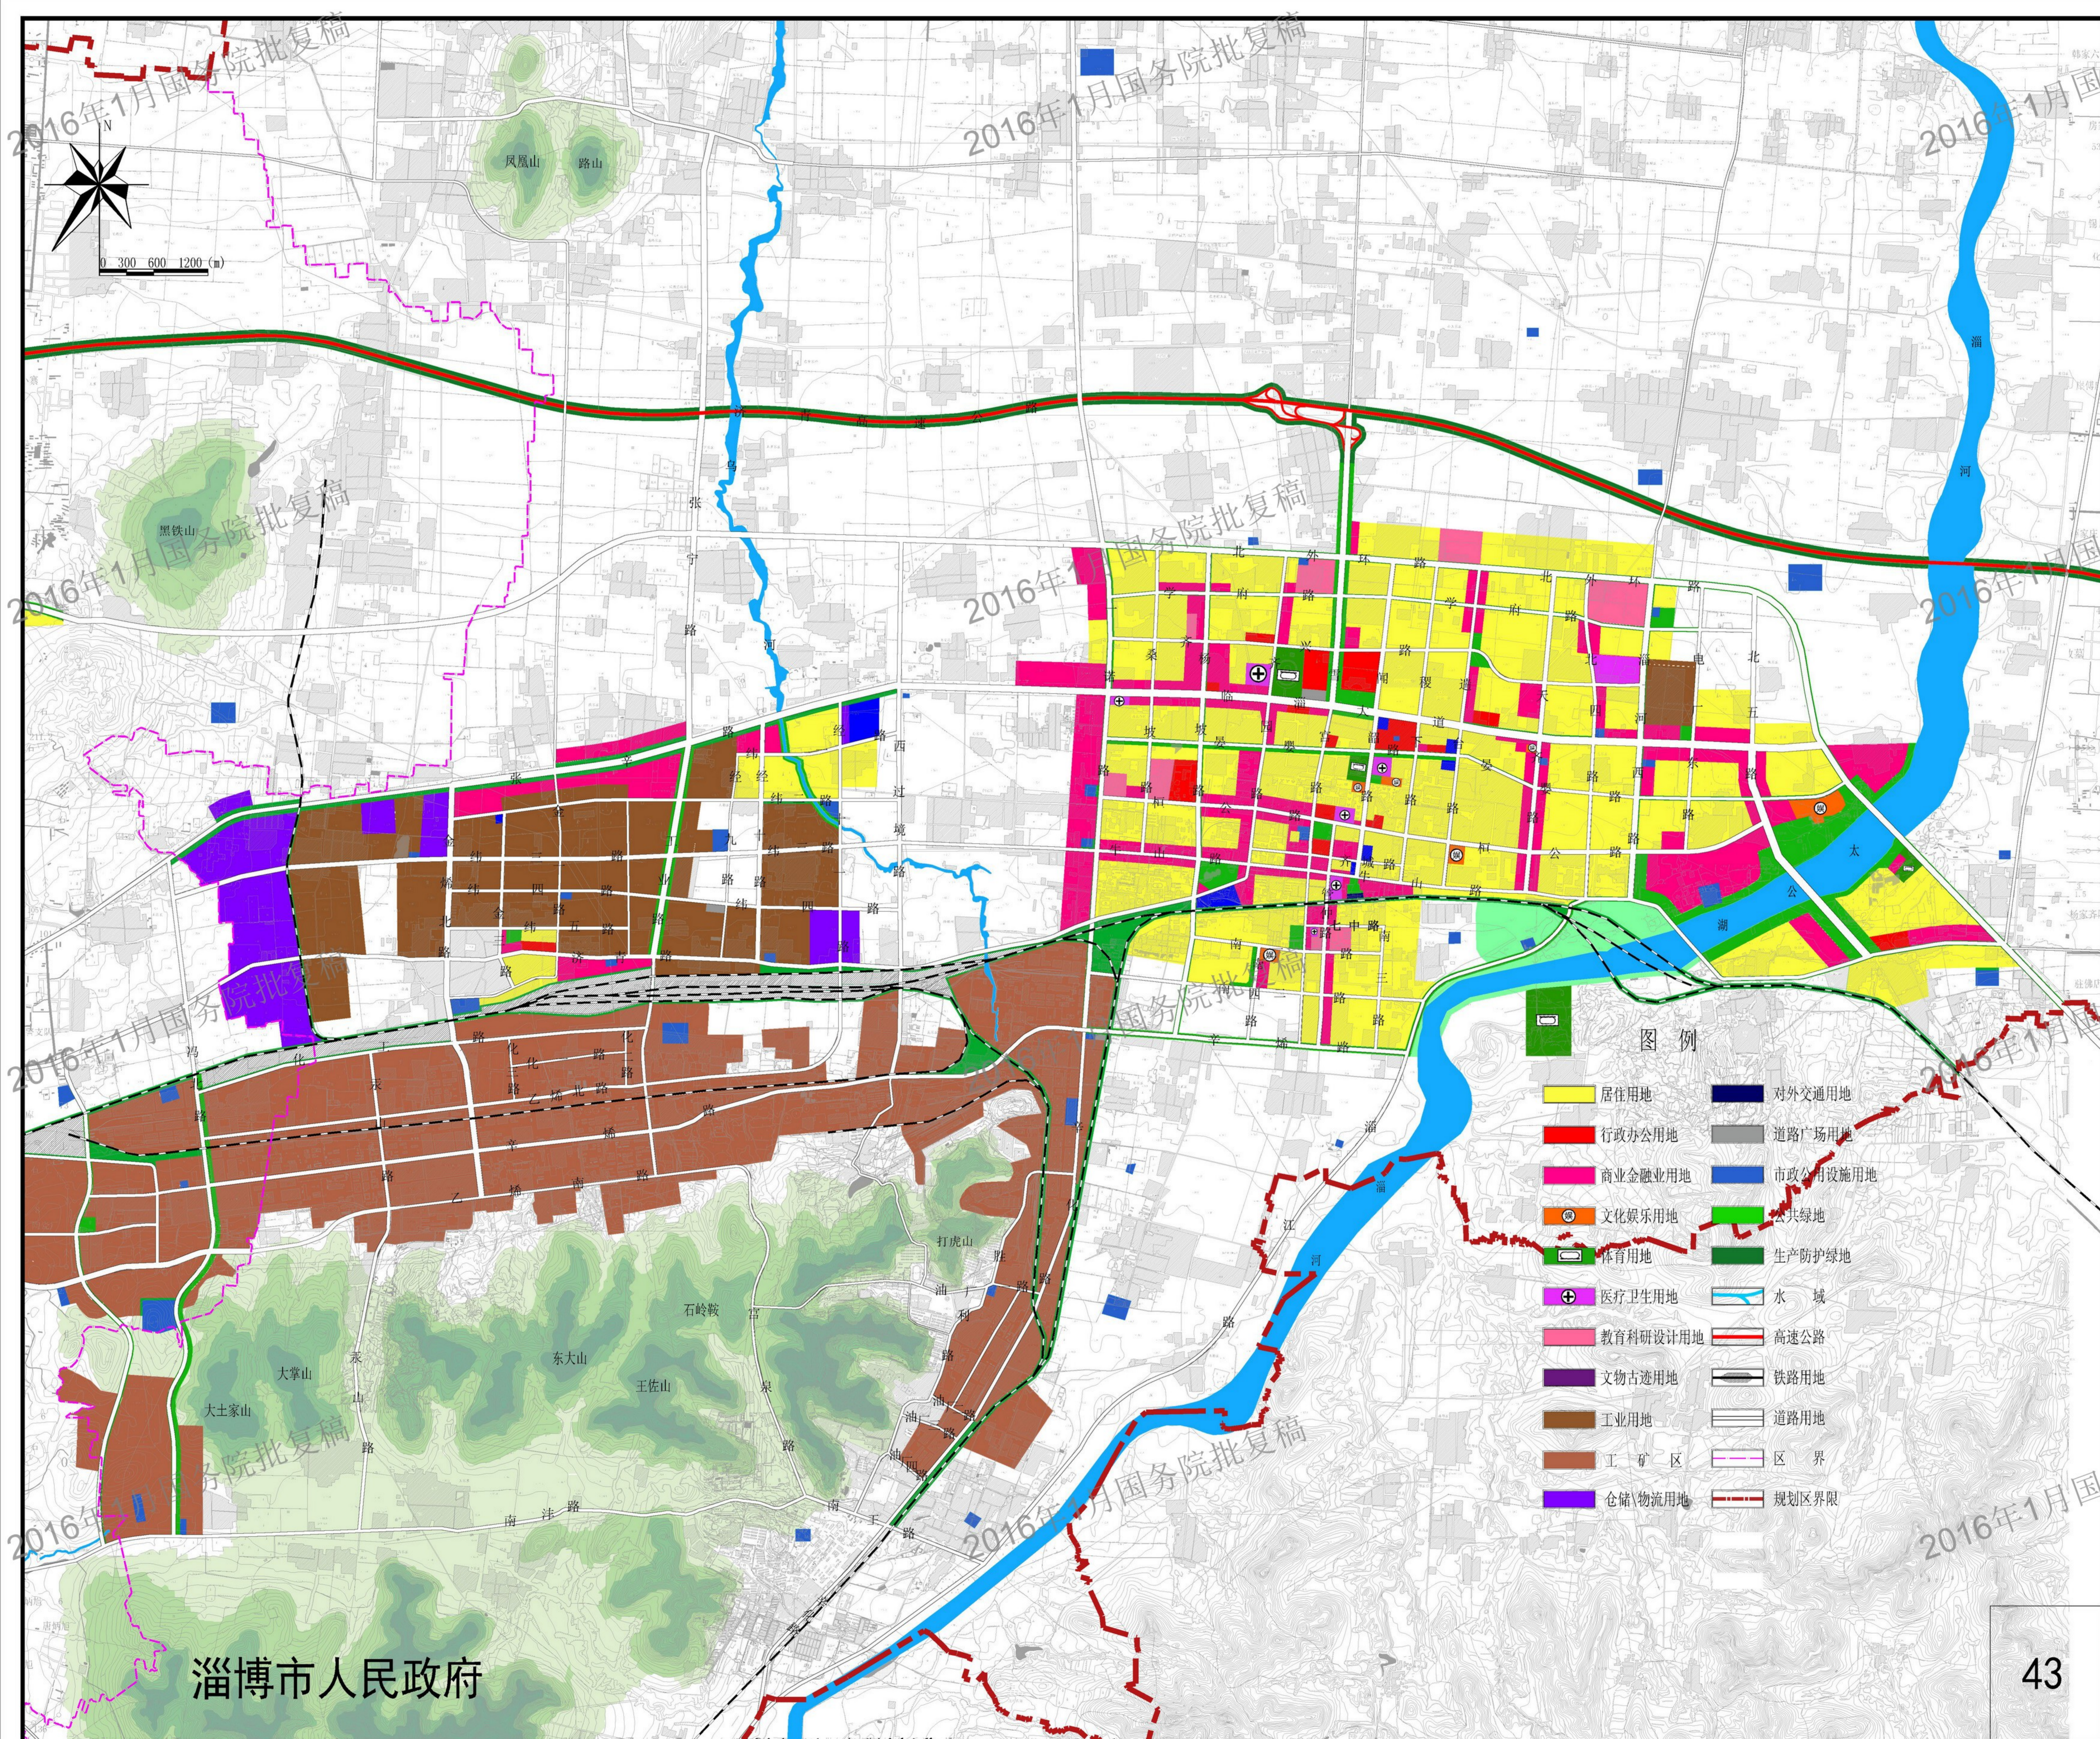

淄博市城市总体规划(2011-2020年)

临淄城区用地规划图

淄博市人民政府