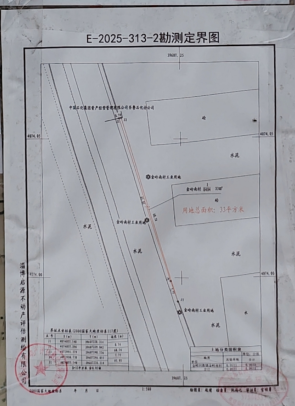

淄博市临淄区人民政府收回土地预告
临政发公告〔2026〕3号

根据《中华人民共和国土地管理法》《中华人民共和国土地管理法实施条例》等有关规定，经依法公告，现对淄博市临淄区人民政府收回土地预告如下：

一、收回目的
根据《山东省土地征收管理办法》第四十四条的规定，本次收回土地目的为工业项目建设需要。

二、收回范围
即定范围：淄博埃克斯新材料科技有限公司以东、淄博德佳化工有限公司以西、纬六路以南、乙纬北路以北，涉及的农村集体经济组织：金岭镇金岭新村。
（收回土地范围详见附件）实际收回土地范围最终以批准文件为准。

三、公告期限
本公告期限自2026年2月5日至2026年2月24日。

四、工作安排
本公告发布后，淄博市临淄区人民政府将组织开展土地现状调查和社会稳定风险评估。收回土地现状调查内容包括：拟收回土地的位置、权属、地类、面积和农村村民住宅、地上附着物、青苗等的权属、种类、数量等。请土地使用权人等权利人对土地现状调查参与调查并调查结论予以确认，不能参加调查的，可以书面委托他人代理，不能参加调查且无法委托他人代理、无正当理由不确认的，或者参加调查调查结论不确认的，由参加调查的各方如实记录调查结论，载明情况并由双方签字确认。本机关将视情况依法对调查行为以及调查结论进行证据保全。

收回土地社会稳定风险评估工作中，本机关将充分听取拟收回土地的使用权人等相关权利人的意见。

五、其他事项
自本公告发布之日起，任何单位和个人不得在拟收回土地范围内抢栽抢建；违反规定抢栽抢建的，对抢栽抢建部分不予补偿。

本公告在山东省自然资源信息公开系统、淄博市临淄区人民政府门户网站以及拟收回土地的农村集体经济组织所在地的村（镇、街道）务公开栏同时予以发布，公告期间如有意见建议，可向本机关及时反映。

联系人：淄博市自然资源局；电话：7190159；联系地址：临淄区管委554号。
附件：勘测定界图

淄博市自然资源局
2026年2月5日

巷长制，要推行，秩序井然最
红白事，互帮添，移风易俗倡
黄赌毒，要远离，歪门邪道切
好家风，要传承，扶贫济困我
有纠纷，重协商，依法解决不非访；
闲院落，利用好，盘活经济助
三统一，多参与，促进发展
善经营，显长效，诚信经营
树村规，立民约，大家遵守好处多；

时间: 2026.02.26 09:23
地点: 淄博市临淄区·金岭南居委会
经纬度: 36.797119°N, 118.196602°E

云和... 打彩礼。
2、理事会要按照《婚姻法》和《婚姻登记办法》的规定办事，遵循婚姻自由、男女平等的原则，严禁买卖婚姻、近亲结婚。
3、婚事坚持新事新办，破除陈规陋习，不准讲排场，摆阔气，不准相互攀比，不能借办婚事，对亲朋好友予以适当招待，不准借机敛财。
（二）操办丧事具体原则
1、操办丧事坚持从俭原则，规模以寄托哀思、死者为念，宜俭不宜奢。
2、人去世后，事主须在当日...
3、理事会及时安抚遗属，防伪 M3R62P1DW3WT62

今日水印
相机 真实可验