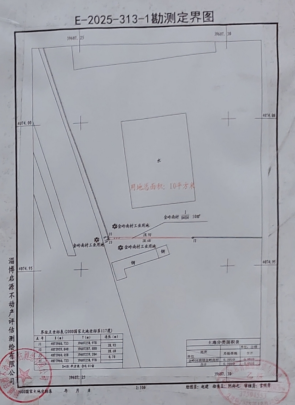

淄博市临淄区人民政府收回土地预告
临政发公告〔2026〕3号

根据《中华人民共和国土地管理法》《中华人民共和国土地管理法实施条例》等有关规定，经依法公告，现对淄博市临淄区人民政府收回土地预告如下：

一、收回目的
根据《山东省土地征收管理办法》第四十四条的规定，本次收回土地目的为工业项目建设需要。

二、收回范围
即定范围：淄博埃克斯新材料科技有限公司以东、淄博德佳化工有限公司以西、纬六路以南、乙纬北路以北，涉及的农村集体经济组织：金岭镇金岭新村。
（收回土地范围详见附件）实际收回土地范围最终以批准文件为准。

三、公告期限
本公告期限自2026年2月5日至2026年2月24日。

四、工作安排
本公告发布后，淄博市临淄区人民政府将组织开展土地现状调查和社会稳定风险评估。收回土地现状调查内容包括：拟收回土地的位置、权属、地类、面积和农村村民住宅、地上附着物、青苗等的权属、种类、数量等。请土地使用权人等权利人对土地现状调查参与调查并调查结论予以确认，不能参加调查的，可以书面委托他人代理，不能参加调查且无法委托他人代理、无正当理由不确认的，或者参加调查调查结论不确认的，由参加调查的各方如实记录调查结论，载明情况并由双方签字确认。本机关将视情况依法对调查行为以及调查结论进行证据保全。

收回土地社会稳定风险评估工作中，本机关将充分听取拟收回土地的使用权人等相关权利人的意见。

五、其他事项
自本公告发布之日起，任何单位和个人不得在拟收回土地范围内抢栽抢建；违反规定抢栽抢建的，对抢栽抢建部分不予补偿。

本公告在山东省自然资源信息公开系统、淄博市临淄区人民政府门户网站以及拟收回土地的农村集体经济组织所在地的村（镇、街道）务公开栏同时予以发布，公告期间如有意见建议，可向本机关及时反映。

联系人：淄博市自然资源局；电话：7190159；联系地址：临淄区管委554号。
附件：勘测定界图

淄博市自然资源局
2026年2月5日

巷长制，要推行，秩序井然最
红白事，互帮添，移风易俗倡
黄赌毒，要远离，歪门邪道切
好家风，要传承，扶贫济困我
有纠纷，重协商，依法解决不非访；
闲院落，利用好，盘活经济助
三统一，多参与，促进发展
善经营，显长效，诚信经营
树村规，立民约，大家遵守好处多；

时间: 2026.02.26 09:23
地点: 淄博市临淄区·金岭南居委会
经纬度: 36.797119°N, 118.196602°E

云和... 打彩礼。
2、理事会要按照《婚姻法》和《婚姻登记办法》的规定办事，遵循婚姻自由、男女平等的原则，严禁买卖婚姻、近亲结婚。
3、婚事坚持新事新办，破除陈规陋习，不准讲排场，摆阔气，不准相互攀比，不能借办婚事，对亲朋好友予以适当招待，不准借机敛财。
（二）操办丧事具体原则
1、操办丧事坚持从俭原则，规模以寄托哀思、死者为念，宜俭不宜奢。
2、人去世后，事主须在当日...
3、理事会及时安抚遗属，防伪 M3R62P1DW3WT62

今日水印
相机 真实可验