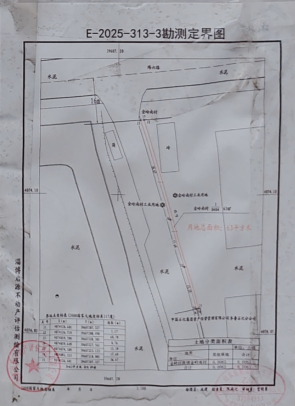

淄博市临淄区人民政府收回土地预告
临政发公告〔2026〕3号

根据《中华人民共和国土地管理法》《中华人民共和国土地管理法实施条例》等有关规定，经依法公告，现对淄博市临淄区人民政府收回土地预告如下：

一、收回目的
根据《山东省土地征收管理办法》第四十四条的规定，本次收回土地目的为工业项目建设需要。

二、收回范围
即定范围：淄博埃克斯新材料科技有限公司以东、淄博德佳化工有限公司以西、纬六路以南、乙纬北路以北，涉及的农村集体经济组织：金岭镇金岭新村。
（收回土地范围详见附件）实际收回土地范围最终以批准文件为准。

三、公告期限
本公告期限自2026年2月5日至2026年2月24日。

四、工作安排
本公告发布后，淄博市临淄区人民政府将组织开展土地现状调查和社会稳定风险评估。收回土地现状调查内容包括：拟收回土地的位置、权属、地类、面积和农村村民住宅、地上附着物、青苗等的权属、种类、数量等。请土地使用权人等权利人对土地现状调查参与调查并调查结论予以确认，不能参加调查的，可以书面委托他人代理，不能参加调查且无法委托他人代理、无正当理由不确认的，或者参加调查调查结论不确认的，由参加调查的各方如实记录调查结论，载明情况并由双方签字确认。本机关将视情况依法对调查行为以及调查结论进行证据保全。

收回土地社会稳定风险评估工作中，本机关将充分听取拟收回土地的使用权人等相关权利人的意见。

五、其他事项
自本公告发布之日起，任何单位和个人不得在拟收回土地范围内抢栽抢建；违反规定抢栽抢建的，对抢栽抢建部分不予补偿。

本公告在山东省自然资源信息公开系统、淄博市临淄区人民政府门户网站以及拟收回土地的农村集体经济组织所在地的村（镇、街道）务公开栏同时予以发布，公告期间如有意见建议，可向本机关及时反映。

联系人：淄博市自然资源局；电话：7190159；联系地址：临淄区管委554号。
附件：勘测定界图

淄博市自然资源局
2026年2月5日

巷长制，要推行，秩序井然最
红白事，互帮添，移风易俗倡
黄赌毒，要远离，歪门邪道切
好家风，要传承，扶贫济困我
有纠纷，重协商，依法解决不非访；
闲院落，利用好，盘活经济助
三统一，多参与，促进发展
善经营，显长效，诚信经营
树村规，立民约，大家遵守好处多；

时间: 2026.02.26 09:23
地点: 淄博市临淄区·金岭南居委会
经纬度: 36.797119°N, 118.196602°E

云和... 打彩礼。
2、理事会要按照《婚姻法》和《婚姻登记办法》的规定办事，遵循婚姻自由、男女平等的原则，严禁买卖婚姻、近亲结婚。
3、婚事坚持新事新办，破除陈规陋习，不准讲排场，摆阔气，不准相互攀比，不能借办婚事，对亲朋好友予以适当招待，不准借机敛财。
（二）操办丧事具体原则
1、操办丧事坚持从俭原则，规模以寄托哀思、死者为念，宜俭不宜奢。
2、人去世后，事主须在当日...
3、理事会及时安抚遗属，防伪 M3R62P1DW3WT62

今日水印
相机 真实可验